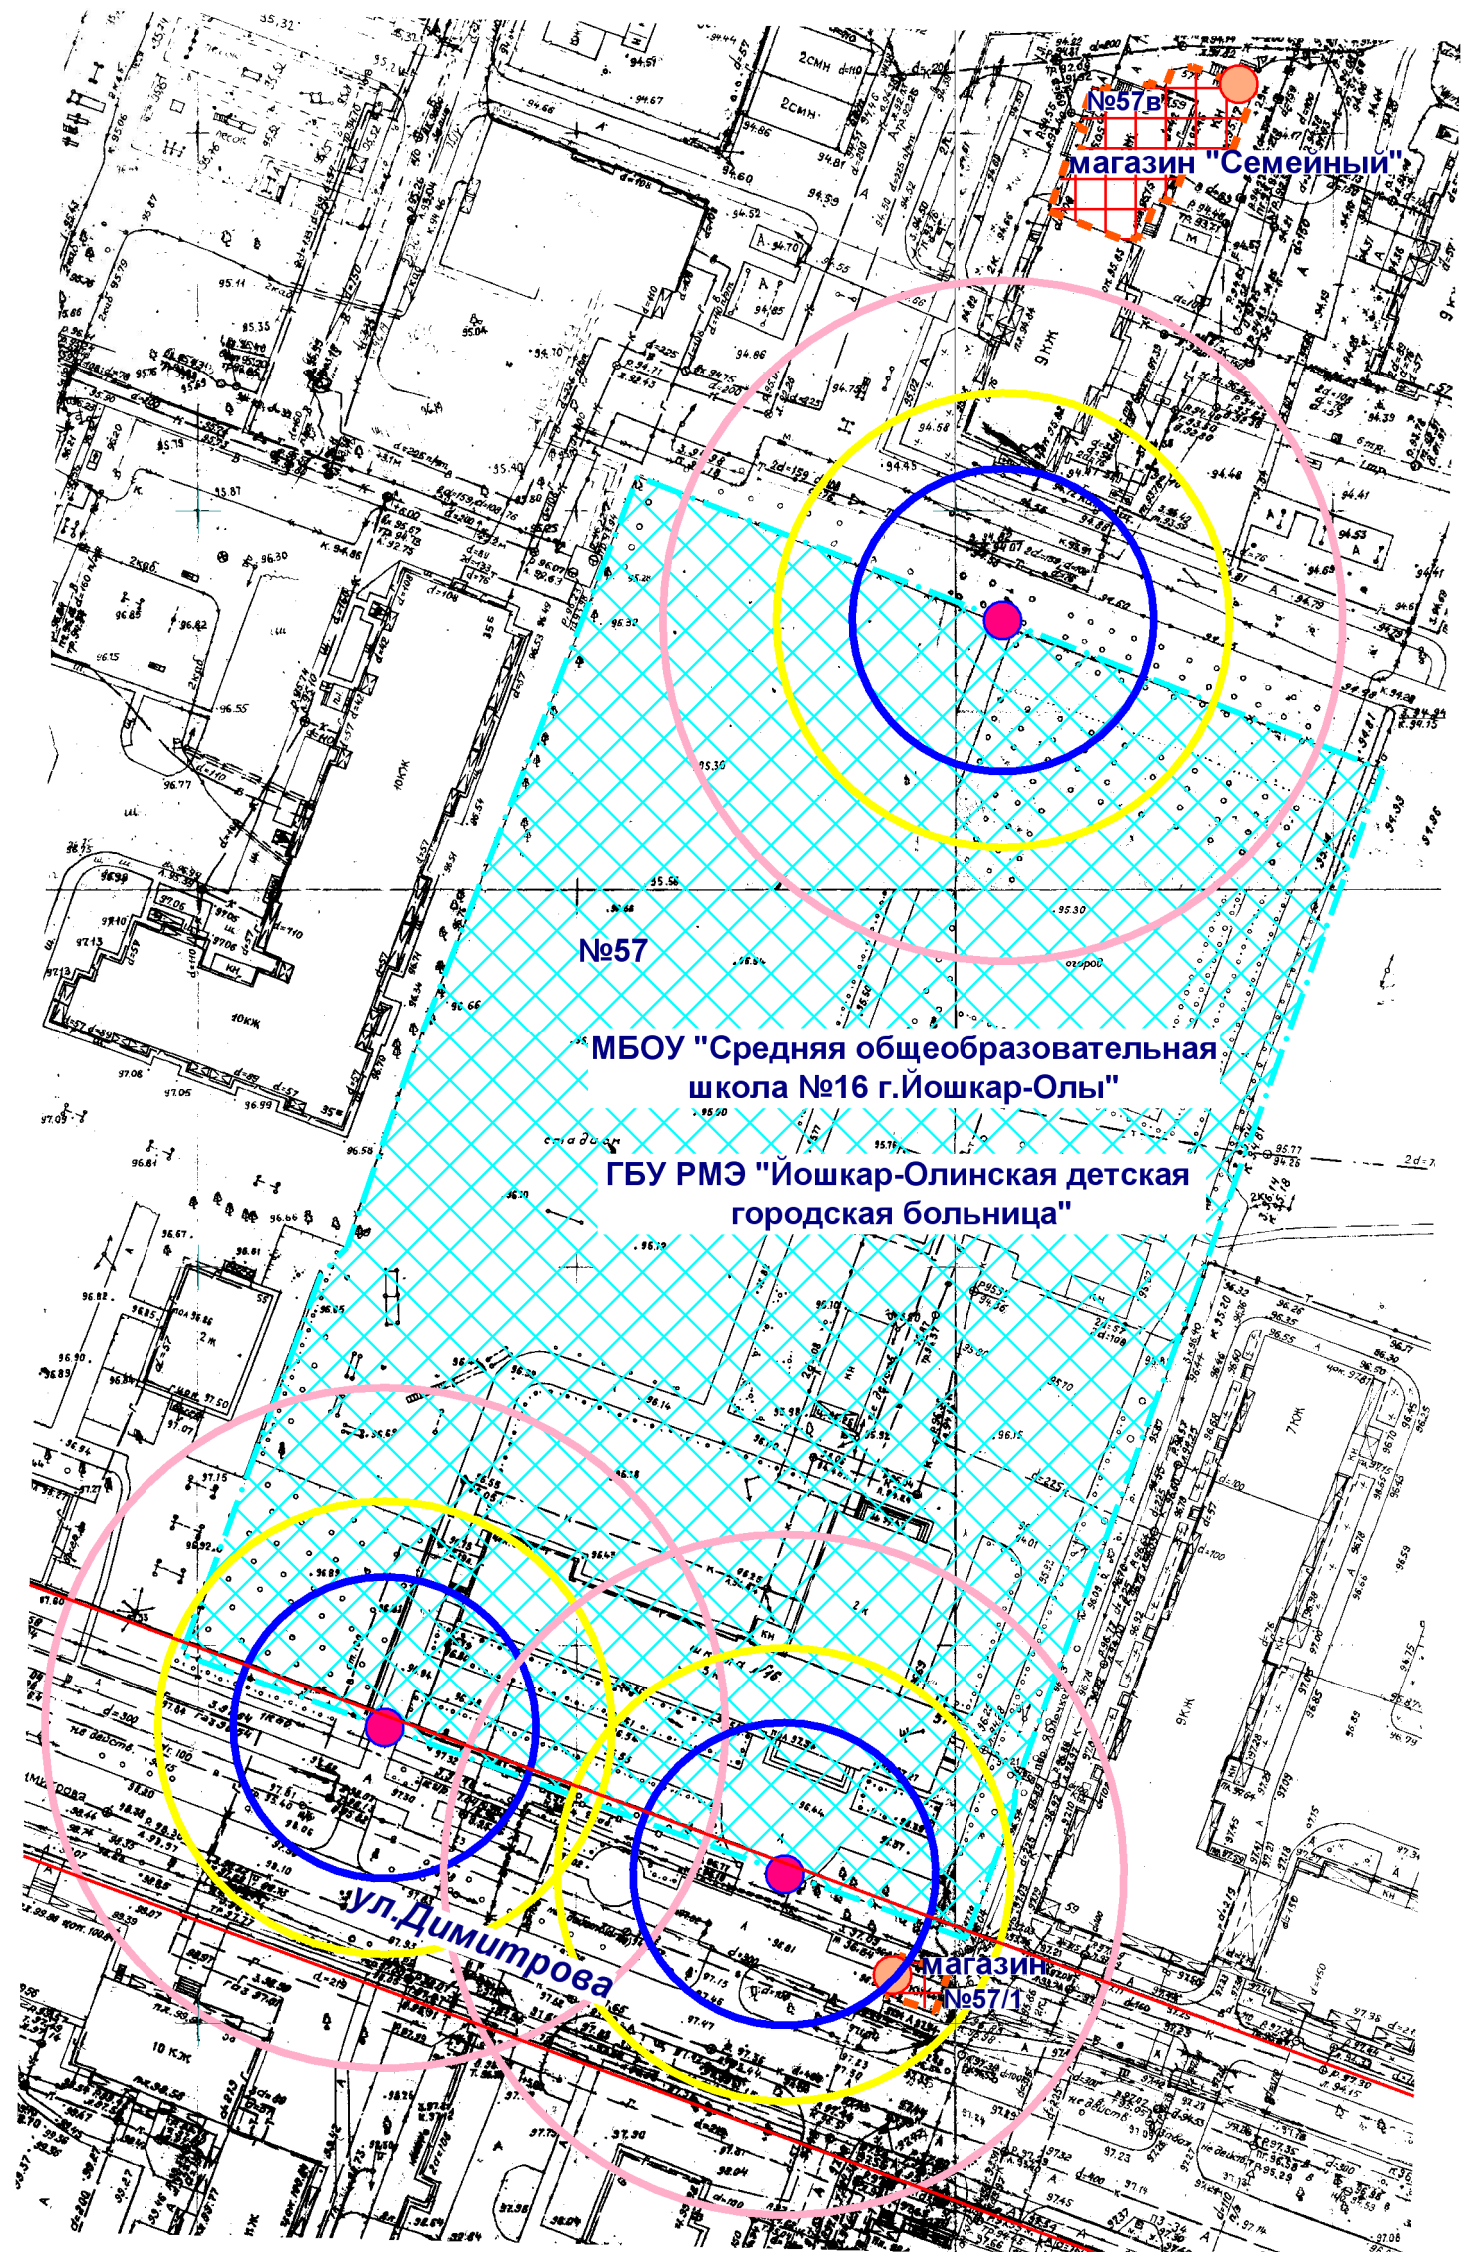

Схема границ прилегающих территорий

- Входы на объект
- Входы в предприятие торговли
- Территория объекта
- Предприятие торговли
- Радиус 30 м
- Радиус 20 м
- Радиус 45 м

МУП "АРХИТЕКТОР"		имуществом Администрации городского округа "Город Йошкар-Ола"			
Директор	Парманов	Объект: МБОУ "Средняя общеобразовательная школа №16 г.Йошкар-Олы"			
Нач. ОИРД	Костик	Местоположение: РМЭ, г.Йошкар-Ола, ул.Димитрова, д. 57			
		Местоположение: РМЭ, г.Йошкар-Ола, ул.Димитрова, д. 57			
Исполнитель	Кириллова	Масштаб	Дата	Номер	Листов
		1:1000	10.07.2019	19-134	1